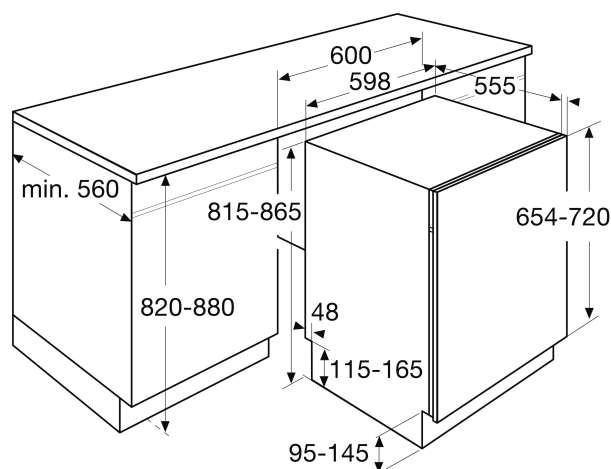

VW147ZIL INBOUW VAATWASSER

- 8 programma's: voorspoelen, glas, spaarprogramma, spoelen, snel, normaal, intensief, multi-tablet, automatisch
 - 5 reinigingstemperaturen 40°C, 45°C, 50°C, 55°C, 60°C, 65°C
 - drogen met restwarmte
 - bovenkorf in hoogte verstelbaar met belading
 - volledig RVS bedieningspaneel
 - digitaal display met resttijdindicatie
 - uitgestelde start 1-24 uur
 - geschikt voor 12 couverts
 - halve belading (handmatig)
 - aquastop
 - VOB-vlotter overloop beveiliging
 - geïntegreerd verwarmingselement
 - vanaf voorzijde verstelbare achterpoten
 - meervoudig filtersysteem
- inbouwmaten (hxbxd) 820/880 x 600 x 560 mm
 - aansluitwaarde 2,10 kW
 - energieverbruik* 0,91 kWh
 - waterverbruik* 11 liter
 - geluidsniveau 47 dB(A)
 - energieklassen* A++